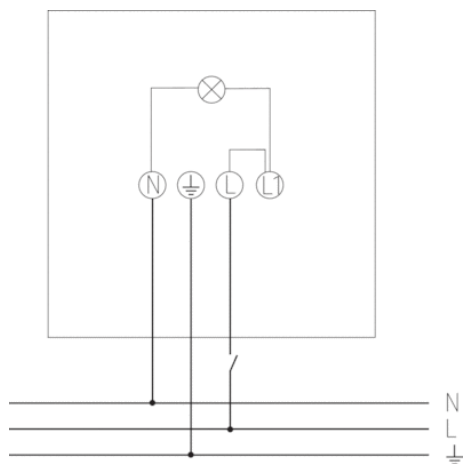

Описание

- LED прожектор 20 W
- Уличный, IP 65
- Гибкие варианты расширения благодаря дополнительным модулям с датчиком движения или датчиком освещенности (опции) с дополнительным выходом для подключения дополнительной нагрузки и возможностью подключения выключателя-кнопки
- Прожектор можно поворачивать на 360°
- Не диммируется

Технические характеристики

Номинальное напряжение	230 V AC
Частота	50 Hz
Цвет	Белый
Релейный выход	Освещение
Тип монтажа	Настенный монтаж
Мощность LED (световой поток)	1500 lm
Цветовая температура	5000 - 5600 K
высота установки	2 – 4 m
Дистанционно управляемый	–
Температура окружающей среды	-20 °C ... +40 °C
Класс электрической защиты	I
Степень защиты	IP 65

Пример подключения

Чертежи

Аксессуары

Motion module theLeda B WH

- Артикул: 9070760
[Подробнее ► www.theben.de](http://www.theben.de)

Light module theLeda B WH

- Артикул: 9070762
[Подробнее ► www.theben.de](http://www.theben.de)

Выбор продукта

Канал	Угол зоны обнаружения	Цвет	Тип	Артикул
Освещение		Белый	theLeda B20L WH	1020683
Освещение		Черный	theLeda B20L BK	1020684