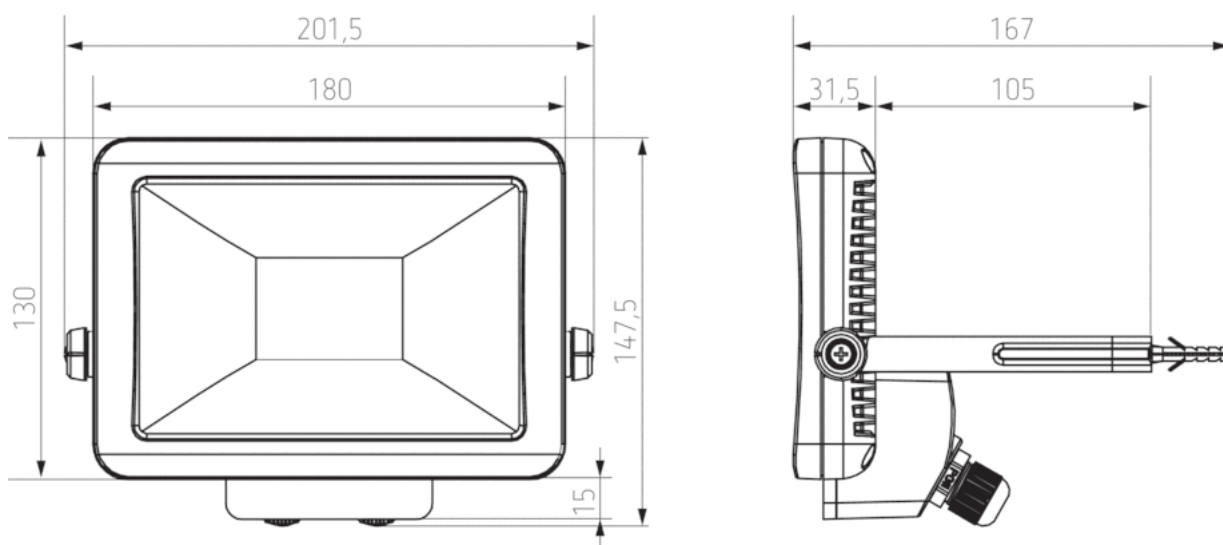

Чертежи

Аксессуары

Motion module theLeda B WH

- Артикул: 9070760
  [Подробнее ► www.theben.de](http://www.theben.de)

Light module theLeda B WH

- Артикул: 9070762
  [Подробнее ► www.theben.de](http://www.theben.de)

Выбор продукта

Канал	Угол зоны обнаружения	Цвет	Тип	Артикул
Освещение		Белый	theLeda B20L WH	1020683
Освещение		Черный	theLeda B20L BK	1020684